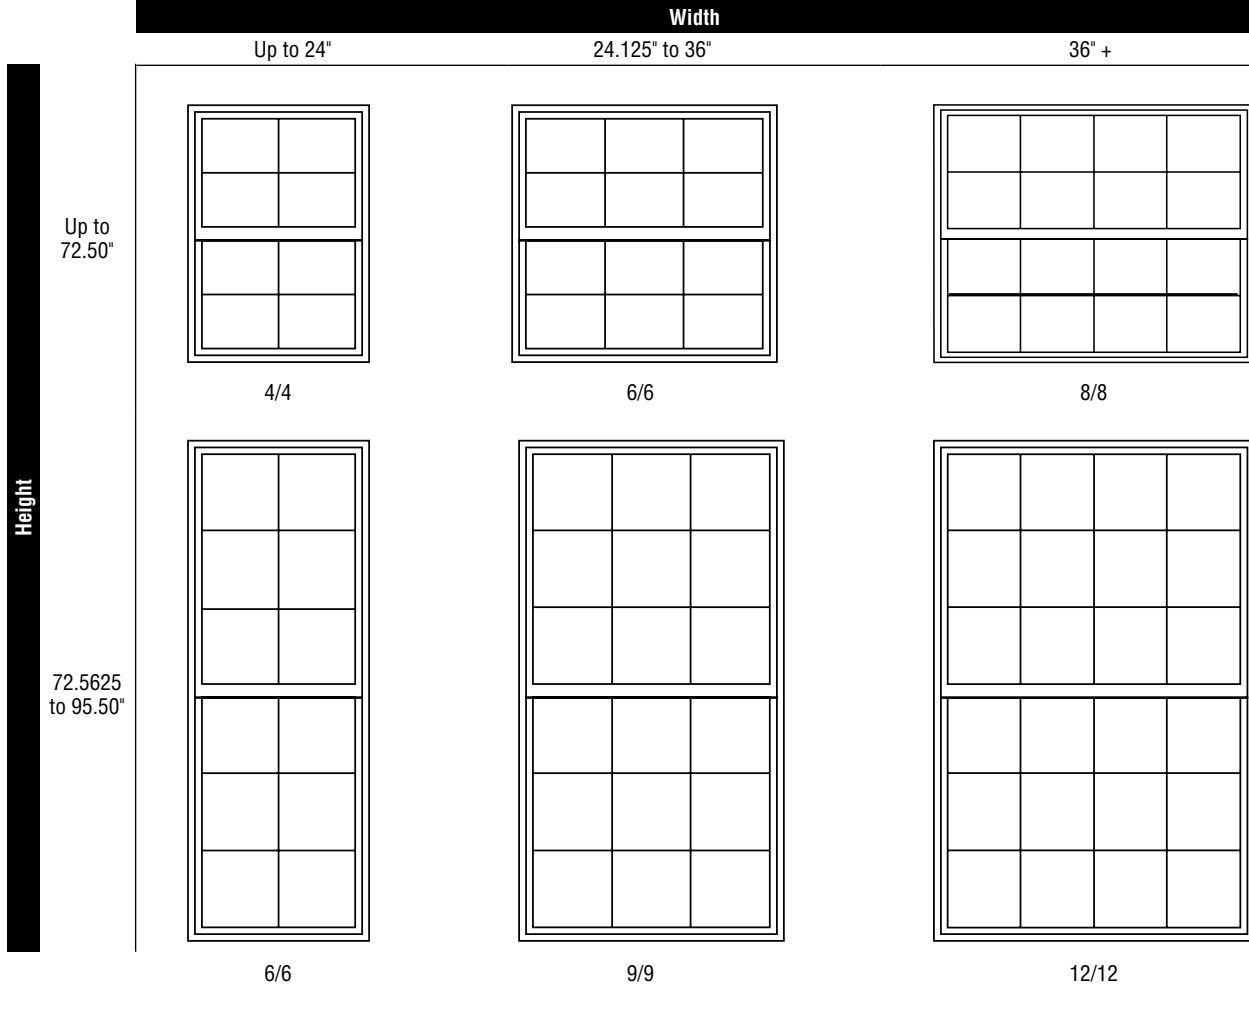

SINGLE-HUNG – MODEL 1900

Size Limitations			
	Width	Height	U.I.
Min	14.25"	25"	
Max	48"	96"	144"
	52"	84"	

Actual Window Size Formulas – Per Opening	
Actual Window Width	Actual Window Height
Rough Opening – 0.5"	Rough Opening – 0.5"

Exterior Dimension W/J-Channel Formulas – Per Opening	
Exterior Dimension Width	Exterior Dimension Height
Rough Opening + 1"	Rough Opening + 1"

Clear Opening Formulas – Per Opening	
Clear Opening Width (COW)	Clear Opening Height (COH)
FW – 4.5"	FH/2 – 3"

Clear Opening / Egress Square Foot Formula
Clear Opening Width x Clear Opening Height / 144

Visible Glass Formulas – Per Opening	
Visible Glass Width (VGW)	Visible Glass Height (VGH)
FW – 4.625"	FH/2 – 3.25"

Total Visible Glass Square Foot Formula
Visible Glass Width x Visible Glass Height / 144

Egress/Clear Opening Size Reference Chart															
		Actual Window Width													
		17.50	19.50	23.50	27.50	29.50	31.50	35.50	37.50	39.50	41.50	43.50	47.50	49.50	51.50
Actual Window Height	27.50														
	33.50														
	35.50														
	37.50														
	39.50														
	41.50														
	43.50														
	45.50														
	47.50														
	49.50														
	51.50														
	53.50														
	55.50									•	•	•	•		
	59.50								•	•	•	•	•	•	•
	61.50								•	•	•	•	•	•	•
	63.50								•	•	•	•	•	•	•
	65.50								•	•	•	•	•	•	•
	71.50							•	•	•	•	•	•	•	•
	73.50						•	•	•	•	•	•	•	•	•
	77.50				•	•	•	•	•	•	•	•	•	•	•
83.50				•	•	•	•	•	•	•	•	•	•	†•	
† 89.50				•	•	•	•	•	•	•	•	•	•	†•	
† 95.50				•	•	•	•	•	•	•	•	•	•	†•	

† Denotes window only available in an oriel configuration. Window may not meet egress requirements. Contact Customer Service for verification.

SINGLE-HUNG – MODEL 1900

Default Colonial Grid Pattern – Full