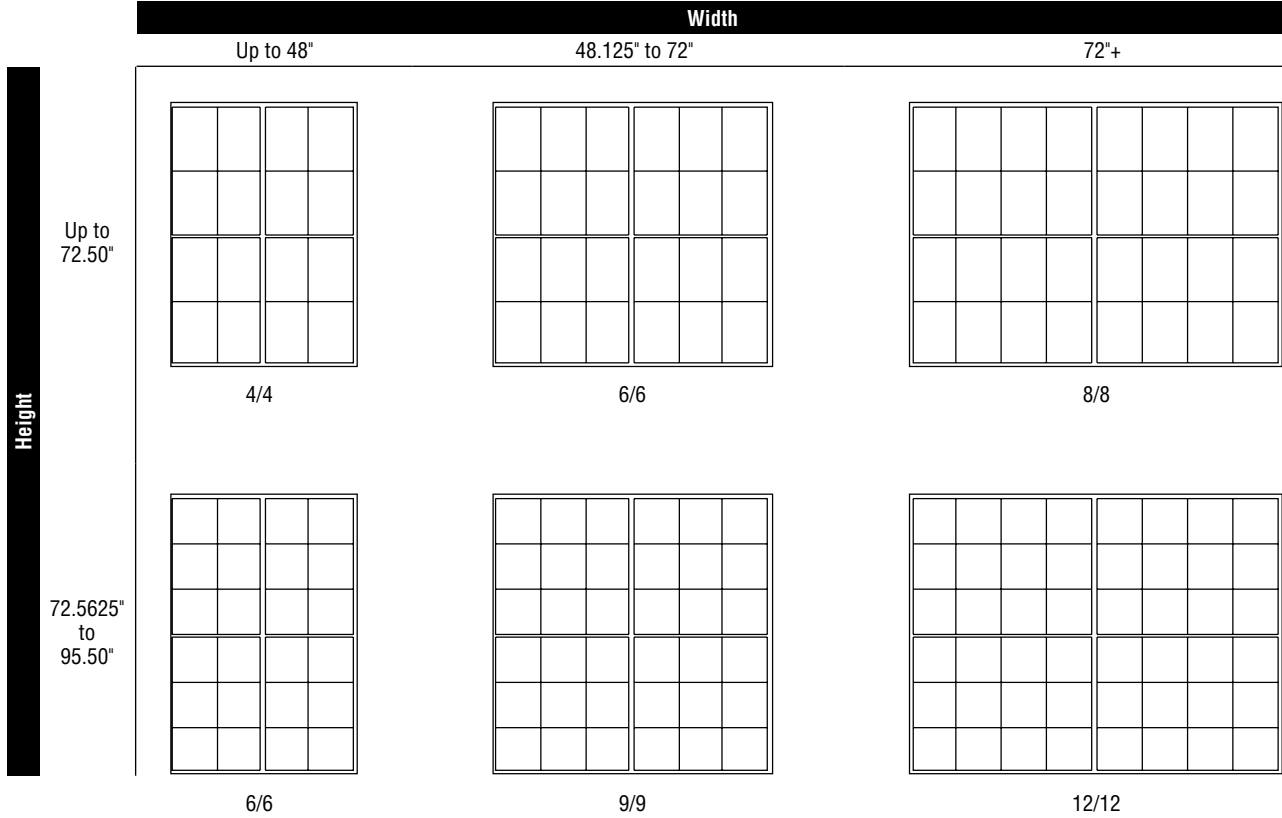

TWIN SINGLE-HUNG – MODEL 1920

Size Limitations			
	Width	Height	U.I.
Min	29"	25"	
Max	96"	84"	180"

Actual Window Size Formulas – Per Opening	
Actual Window Width	Actual Window Height
Rough Opening – 0.5"	Rough Opening – 0.5"

Exterior Dimension W/J-Channel Formulas – Per Opening	
Exterior Dimension Width	Exterior Dimension Height
Rough Opening + 1"	Rough Opening + 1"

Clear Opening Formulas – Per Opening	
Clear Opening Width (COW)	Clear Opening Height (COH)
FW/2 – 4.75"	FH/2 – 3"

Clear Opening / Egress Square Foot Formula
Clear Opening Width x Clear Opening Height / 144

Visible Glass Formulas – Per Opening	
Visible Glass Width (VGW)	Visible Glass Height (VGH)
FW/2 – 4.75"	FH/2 – 3.25"

Total Visible Glass Square Foot Formula
Visible Glass Width x Visible Glass Height / 144

Egress/Clear Opening Size Reference Chart													
		Actual Unit Width											
		35.50	39.50	47.50	55.50	59.50	63.50	71.50	75.50	79.50	83.50	87.50	95.50
Actual Unit Height	35.50												
	37.50												
	43.50												
	45.50												
	47.50												
	49.50												
	51.50												
	53.50												
	59.50							•	•	•	•	•	•
	61.50							•	•	•	•	•	•
	65.50							•	•	•	•	•	•
	71.50						•	•	•	•	•	•	•
	73.50					•	•	•	•	•	•	•	•
	77.50				•	•	•	•	•	•	•	•	•
	83.50				•	•	•	•	•	•	•	•	•

Egress/clear opening criteria is a minimum 20" net opening width, minimum 24" net opening height and minimum 5.7 sq. ft. opening area.

TWIN SINGLE-HUNG – MODEL 1920

Default Colonial Grid Pattern – Full