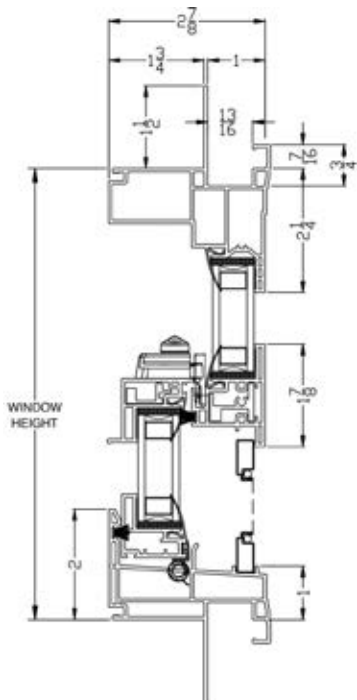

SINGLE-HUNG – MODEL 1900

Size Limitations			
	Width	Height	U.I.
Min	14.25"	25"	
Max	48"	96"	144"
	52"	84"	

Actual Window Size Formulas – Per Opening	
Actual Window Width	Actual Window Height
Rough Opening – 0.5"	Rough Opening – 0.5"

Exterior Dimension W/J-Channel Formulas – Per Opening	
Exterior Dimension Width	Exterior Dimension Height
Rough Opening + 1"	Rough Opening + 1"

Clear Opening Formulas – Per Opening	
Clear Opening Width (COW)	Clear Opening Height (COH)
FW – 4.5"	FH/2 – 3"

Clear Opening / Egress Square Foot Formula
Clear Opening Width x Clear Opening Height / 144

Visible Glass Formulas – Per Opening	
Visible Glass Width (VGW)	Visible Glass Height (VGH)
FW – 4.625"	FH/2 – 3.25"

Total Visible Glass Square Foot Formula
Visible Glass Width x Visible Glass Height / 144

Egress/Clear Opening Size Reference Chart															
		Actual Window Width													
		17.50	19.50	23.50	27.50	29.50	31.50	35.50	37.50	39.50	41.50	43.50	47.50	49.50	51.50
Actual Window Height	27.50														
	33.50														
	35.50														
	37.50														
	39.50														
	41.50														
	43.50														
	45.50														
	47.50														
	49.50														
	51.50														
	53.50														
	55.50									•	•	•	•		
	59.50								•	•	•	•	•	•	•
	61.50								•	•	•	•	•	•	•
	63.50								•	•	•	•	•	•	•
	65.50								•	•	•	•	•	•	•
	71.50							•	•	•	•	•	•	•	•
	73.50						•	•	•	•	•	•	•	•	•
	77.50				•	•	•	•	•	•	•	•	•	•	•
83.50				•	•	•	•	•	•	•	•	•	•	†•	
† 89.50				•	•	•	•	•	•	•	•	•	•	†•	
† 95.50				•	•	•	•	•	•	•	•	•	•	†•	

† Denotes window only available in an oriel configuration. Window may not meet egress requirements. Contact Customer Service for verification.

SINGLE-HUNG – MODEL 1900

Default Colonial Grid Pattern – Full