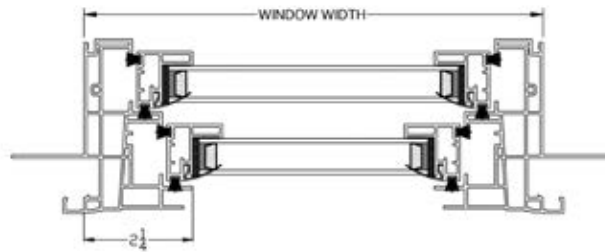

DOUBLE-HUNG – MODEL 1901

Size Limitations			
	Width	Height	U.I.
Min	16"	25"	
Max	48"	84"	132"
	52"	76"	

Actual Window Size Formulas – Per Opening	
Actual Window Width	Actual Window Height
Rough Opening – 0.5"	Rough Opening – 0.5"

Exterior Dimension W/J-Channel Formulas – Per Opening	
Exterior Dimension Width	Exterior Dimension Height
Rough Opening + 1"	Rough Opening + 1"

Clear Opening Formulas – Per Opening	
Clear Opening Width (COW)	Clear Opening Height (COH)
FW – 4.5"	FH/2 – 4.25"

Clear Opening / Egress Square Foot Formula	
Clear Opening Width x Clear Opening Height / 144	

Visible Glass Formulas – Top Sash	
Visible Glass Width (VGW)	Visible Glass Height (VGH)
FW – 5.75"	FH/2 – 3.5"

Visible Glass Formulas – Bottom Sash	
Visible Glass Width (VGW)	Visible Glass Height (VGH)
FW – 4.5"	FH/2 – 2.875"

Total Visible Glass Square Foot Formula	
(Top Sash VGW x VGH / 144) + (Bottom Sash VGW x VGH / 144)	

Egress/Clear Opening Size Reference Chart																
		Actual Window Width														
		17.50	19.50	23.50	27.50	29.50	31.50	33.50	35.50	37.50	39.50	41.50	43.50	47.50	49.50	51.50
Actual Window Height	35.50															
	37.50															
	43.50															
	45.50															
	47.50															
	49.50															
	51.50															
	53.50															
	59.50									•	•	•	•	•	•	•
	61.50									•	•	•	•	•	•	•
	63.50									•	•	•	•	•	•	•
	65.50								•	•	•	•	•	•	•	•
	71.50							•	•	•	•	•	•	•	•	•
	73.50							•	•	•	•	•	•	•	•	•
	77.50					•	•	•	•	•	•	•	•	•	•	•
	83.50				•	•	•	•	•	•	•	•	•	•	•	•

Egress/clear opening criteria is a minimum 20" net opening width, minimum 24" net opening height and minimum 5.7 sq. ft. opening area.

DOUBLE-HUNG – MODEL 1901

Default Colonial Grid Pattern – Full