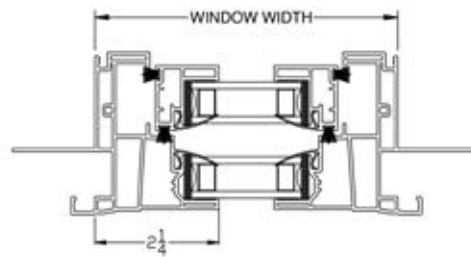

SINGLE-HUNG – MODEL 1900

Size Limitations			
	Width	Height	U.I.
Min	14.25"	25"	
Max	48"	96"	144"
	52"	84"	

Actual Window Size Formulas – Per Opening	
Actual Window Width	Actual Window Height
Rough Opening – 0.5"	Rough Opening – 0.5"

Exterior Dimension W/J-Channel Formulas – Per Opening	
Exterior Dimension Width	Exterior Dimension Height
Rough Opening + 1"	Rough Opening + 1"

Clear Opening Formulas – Per Opening	
Clear Opening Width (COW)	Clear Opening Height (COH)
FW – 4.5"	FH/2 – 3"

Clear Opening / Egress Square Foot Formula
Clear Opening Width x Clear Opening Height / 144

Visible Glass Formulas – Per Opening	
Visible Glass Width (VGW)	Visible Glass Height (VGH)
FW – 4.625"	FH/2 – 3.25"

Total Visible Glass Square Foot Formula
Visible Glass Width x Visible Glass Height / 144

Egress/Clear Opening Size Reference Chart															
		Actual Window Width													
		17.50	19.50	23.50	27.50	29.50	31.50	35.50	37.50	39.50	41.50	43.50	47.50	49.50	51.50
Actual Window Height	27.50														
	33.50														
	35.50														
	37.50														
	39.50														
	41.50														
	43.50														
	45.50														
	47.50														
	49.50														
	51.50														
	53.50														
	55.50									•	•	•	•		
	59.50								•	•	•	•	•	•	•
	61.50								•	•	•	•	•	•	•
	63.50								•	•	•	•	•	•	•
	65.50								•	•	•	•	•	•	•
	71.50							•	•	•	•	•	•	•	•
	73.50						•	•	•	•	•	•	•	•	•
	77.50				•	•	•	•	•	•	•	•	•	•	•
83.50				•	•	•	•	•	•	•	•	•	•	†•	
† 89.50				•	•	•	•	•	•	•	•	•	•	†•	
† 95.50				•	•	•	•	•	•	•	•	•	•	†•	

† Denotes window only available in an oriel configuration. Window may not meet egress requirements. Contact Customer Service for verification.

SINGLE-HUNG – MODEL 1900

Default Colonial Grid Pattern – Full