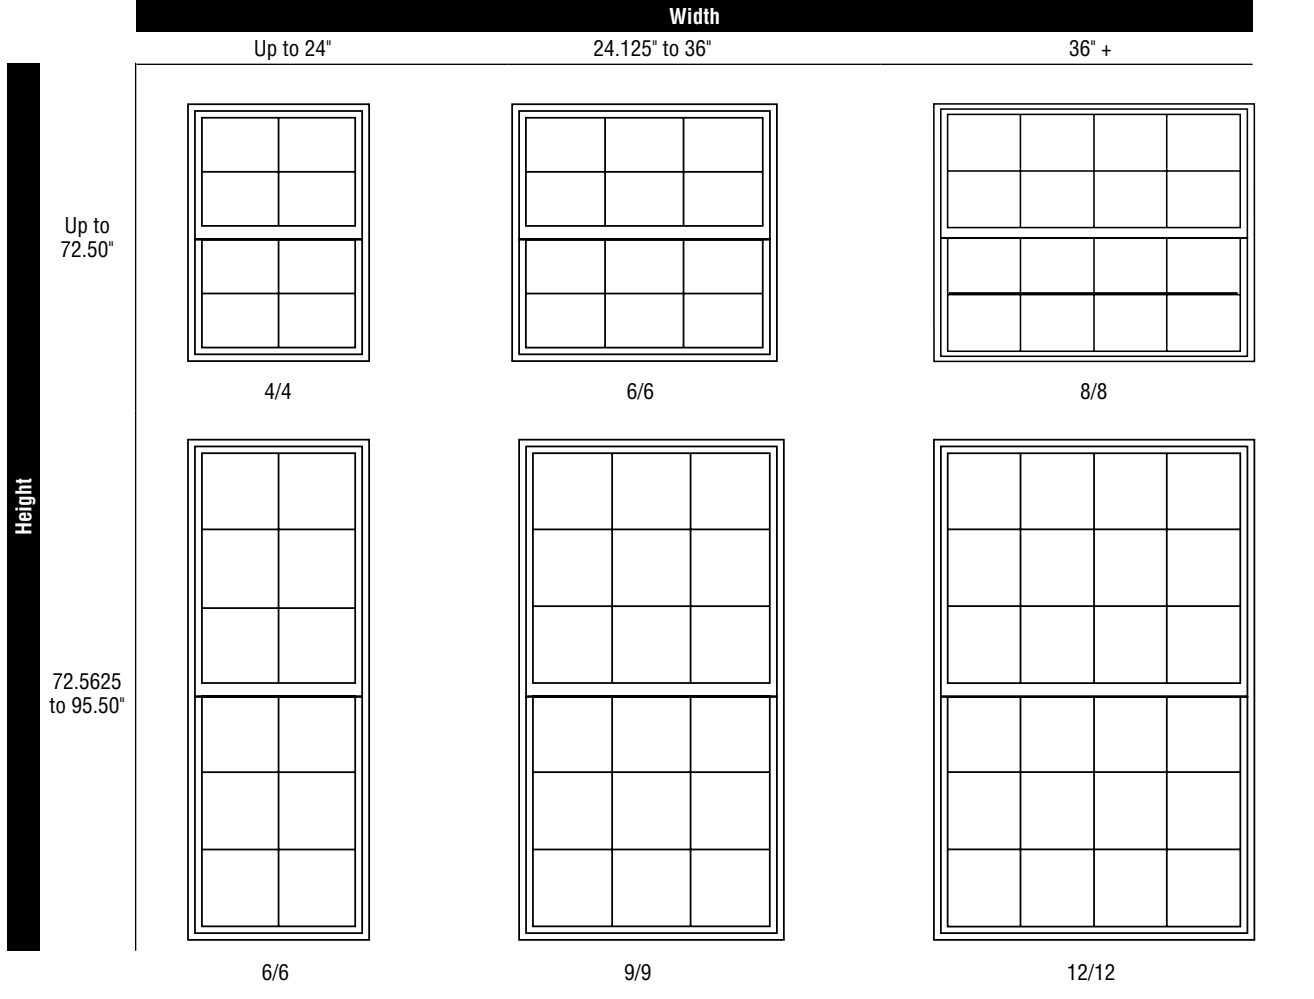

DOUBLE-HUNG – MODEL 1901

Size Limitations			
	Width	Height	U.I.
Min	16"	25"	
Max	48"	84"	132"
	52"	76"	

Actual Window Size Formulas – Per Opening	
Actual Window Width	Actual Window Height
Rough Opening – 0.5"	Rough Opening – 0.5"

Exterior Dimension W/J-Channel Formulas – Per Opening	
Exterior Dimension Width	Exterior Dimension Height
Rough Opening + 1"	Rough Opening + 1"

Clear Opening Formulas – Per Opening	
Clear Opening Width (COW)	Clear Opening Height (COH)
FW – 4.5"	FH/2 – 4.25"

Clear Opening / Egress Square Foot Formula	
Clear Opening Width x Clear Opening Height / 144	

Visible Glass Formulas – Top Sash	
Visible Glass Width (VGW)	Visible Glass Height (VGH)
FW – 5.75"	FH/2 – 3.5"

Visible Glass Formulas – Bottom Sash	
Visible Glass Width (VGW)	Visible Glass Height (VGH)
FW – 4.5"	FH/2 – 2.875"

Total Visible Glass Square Foot Formula	
(Top Sash VGW x VGH / 144) + (Bottom Sash VGW x VGH / 144)	

Egress/Clear Opening Size Reference Chart																
		Actual Window Width														
		17.50	19.50	23.50	27.50	29.50	31.50	33.50	35.50	37.50	39.50	41.50	43.50	47.50	49.50	51.50
Actual Window Height	35.50															
	37.50															
	43.50															
	45.50															
	47.50															
	49.50															
	51.50															
	53.50															
	59.50									•	•	•	•	•	•	•
	61.50									•	•	•	•	•	•	•
	63.50									•	•	•	•	•	•	•
	65.50								•	•	•	•	•	•	•	•
	71.50							•	•	•	•	•	•	•	•	•
	73.50							•	•	•	•	•	•	•	•	•
	77.50					•	•	•	•	•	•	•	•	•	•	•
	83.50				•	•	•	•	•	•	•	•	•	•	•	•

Egress/clear opening criteria is a minimum 20" net opening width, minimum 24" net opening height and minimum 5.7 sq. ft. opening area.

DOUBLE-HUNG – MODEL 1901

Default Colonial Grid Pattern – Full